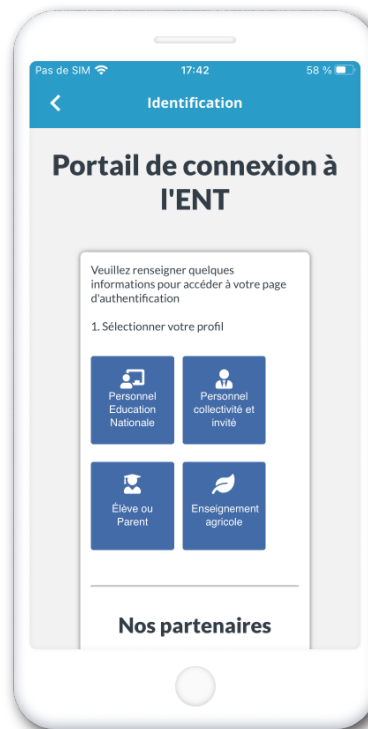

# Pocket neo

L'app mobile de l'espace numérique des collèges et lycées

## NEO Pocket, le réseau éducatif qui tient dans la poche !

Téléchargez l'application mobile NEO Pocket et retrouvez les services les plus essentiels de votre espace numérique ENT Hauts-de-France NEO.

1

Téléchargez l'application et sélectionnez ENT Hauts-de-France NEO.

2

Cliquez sur «S'identifier», puis choisissez votre profil.

3

Entrez votre identifiant et votre mot de passe pour accéder à votre réseau.