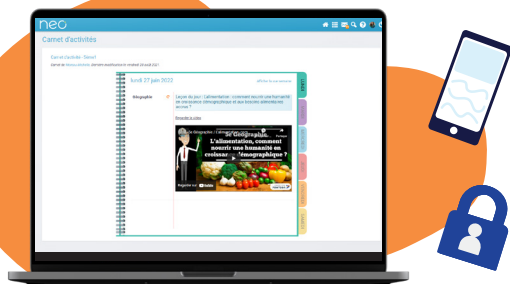

## Le réseau social collaboratif

adapté au collège et au lycée

Déjà plus de 3 000 établissements  
et 5 millions d'utilisateurs !

[neo.opendigitaleducation.com](https://neo.opendigitaleducation.com)

## NEO, qu'est-ce que c'est ?

NEO est un espace numérique de travail (ENT) pensé exclusivement pour les collèges et les lycées. Dans une interface claire et intuitive, enseignants, personnels d'établissement, élèves et parents d'élèves peuvent échanger plus facilement.