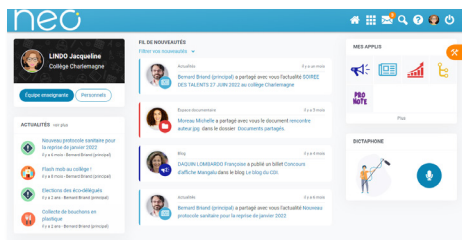

Les deux pages incontournables

Le Fil de nouveautés

La page d'accueil présente le Fil de nouveautés. Il vous informe des derniers contenus partagés par les enseignants de votre enfant, accédez aux activités en un clic !